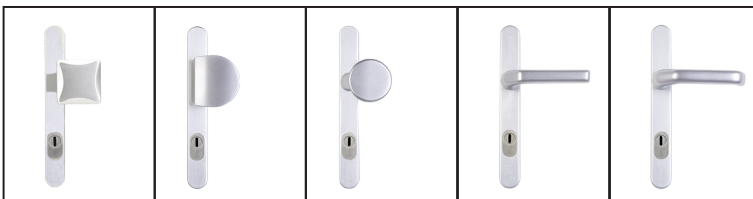

Close Harmony ovaalschild kerntrek 6023ZA

736 737 740 2017 2018

8018 8020 8030

Smalschild senioren kerntrek 6039

2018 2604

Massief smalschild kerntrek 6035

732 740 743 2017 2018

2526 2604 8030 8047

## Overzicht garnituren

Close Harmony smal klikschild 6001

736	737	740	2018

2604	8018	8020	8030	6023K

Close Harmony recht klikschild 6002

732	736	737	2017

2018	8018	8020	8020

Massief smalschild 6011